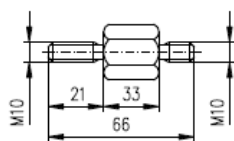

Dimensions — Electric Part-Turn Actuator MPR

Model: MPR

Svornik \Bolt\

Ťahadlo \Pull-rod\