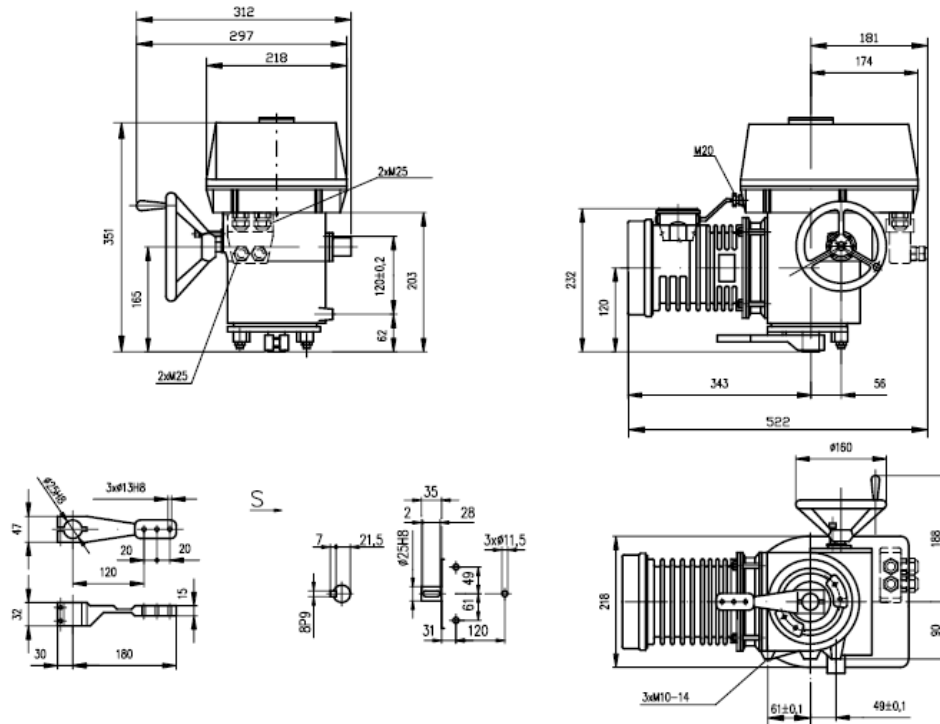

Dimensions — Electric Part-Turn Actuator MPR

Model: MPR

Svornik \Bolt\

Ťahadlo \Pull-rod\