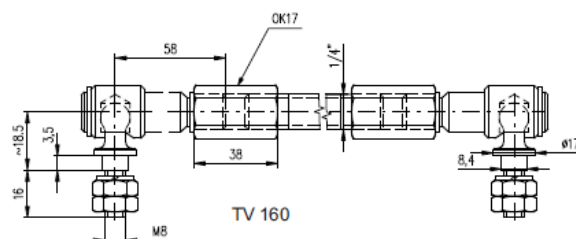

Dimensions — Electric Part-Turn Actuator SP 0

Model: SP 0

*) Platí pre ES s elektronickým vysielateľom
(Valid for EA with electronic transmitter)

P

P

TVARA
(SHAPE A)

TVAR B
(SHAPE B)

TVARA
(SHAPE A)

TVAR B
(SHAPE B)

F 03	Ø36	Ø25	9
F 04	Ø42	Ø30	11
Príruba / Flange / ISO 5211	D	d	U

F 03	Ø36	Ø25
F 04	Ø42	Ø30
Príruba / Flange / ISO 5211	D	d

TV 160