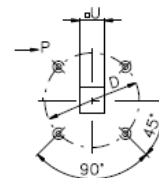

Dimensions — Electric Part-Turn Actuator SP 0

Model: SP 0

*) Platí pre ES s elektronickým vysielateľom
(Valid for EA with electronic transmitter)

P

P

TVARA
(SHAPE A)

TVAR B
(SHAPE B)

TVARA
(SHAPE A)

TVAR B
(SHAPE B)

F 03	Ø36	Ø25	9
F 04	Ø42	Ø30	11
Príruba / Flange / ISO 5211	D	d	U

F 03	Ø36	Ø25
F 04	Ø42	Ø30
Príruba / Flange / ISO 5211	D	d

TV 160