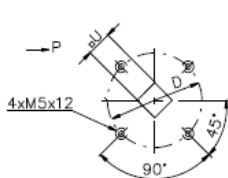

Dimensions — Electric Part-Turn Actuator SP 0

Model: SP 0

*) Platí pre ES s elektronickým vysielateľom
(Valid for EA with electronic transmitter)

P

P

TVARA
(SHAPE A)

TVAR B
(SHAPE B)

TVARA
(SHAPE A)

TVAR B
(SHAPE B)

F 03	Ø36	Ø25	9
F 04	Ø42	Ø30	11
Príruba / Flange / ISO 5211	D	d	U

F 03	Ø36	Ø25
F 04	Ø42	Ø30
Príruba / Flange / ISO 5211	D	d

TV 160