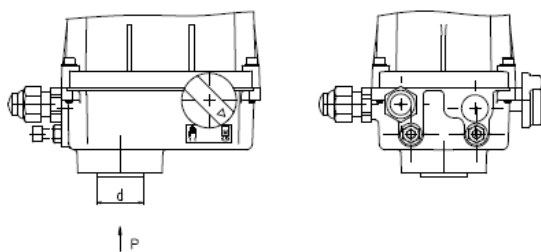

Dimensions — Electric Part-Turn Actuator SP 0

Model: SP 0

*) Platí pre ES s elektronickým vysielateľom
(Valid for EA with electronic transmitter)

P

P

TVARA
(SHAPE A)

TVAR B
(SHAPE B)

TVARA
(SHAPE A)

TVAR B
(SHAPE B)

F 03	Ø36	Ø25	9
F 04	Ø42	Ø30	11
Príruba / Flange / ISO 5211	D	d	U

F 03	Ø36	Ø25
F 04	Ø42	Ø30
Príruba / Flange / ISO 5211	D	d

TV 160