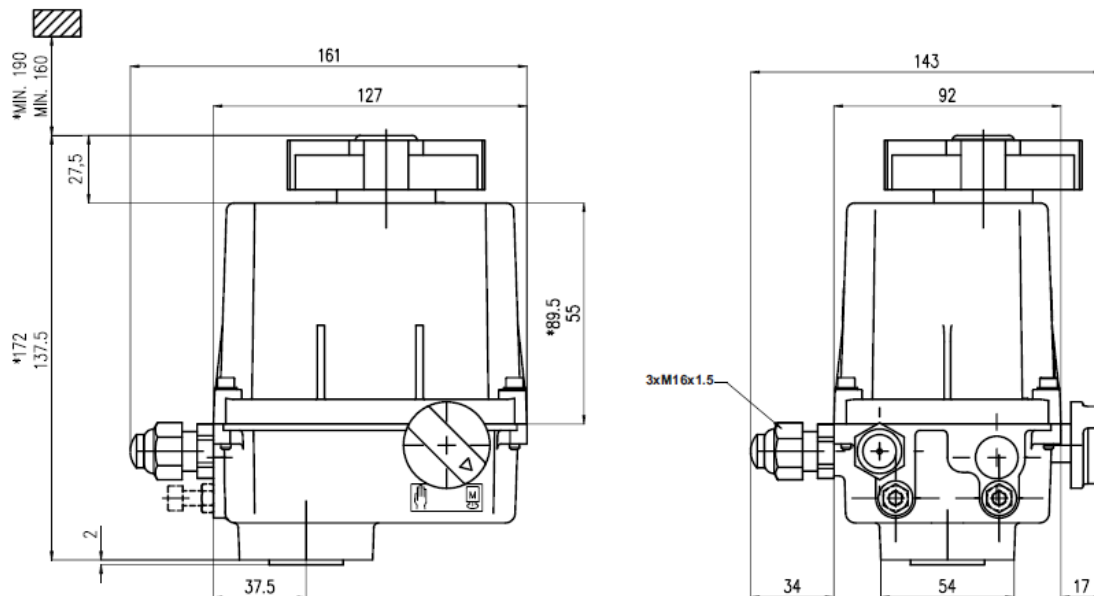

Dimensions — Electric Part-Turn Actuator SP 0

Model: SP 0

*) Platí pre ES s elektronickým vysielateľom
(Valid for EA with electronic transmitter)

P

P

TVARA
(SHAPE A)

TVAR B
(SHAPE B)

TVARA
(SHAPE A)

TVAR B
(SHAPE B)

F 03	Ø36	Ø25	9
F 04	Ø42	Ø30	11
Príruba / Flange / ISO 5211	D	d	U

F 03	Ø36	Ø25
F 04	Ø42	Ø30
Príruba / Flange / ISO 5211	D	d

TV 160