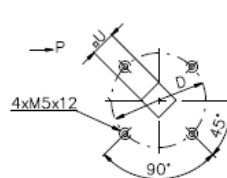

Dimensions — Electric Part-Turn Actuator SP 0

Model: SP 0

*) Platí pre ES s elektronickým vysielateľom
(Valid for EA with electronic transmitter)

P

P

TVARA
(SHAPE A)

TVAR B
(SHAPE B)

TVARA
(SHAPE A)

TVAR B
(SHAPE B)

F 03	Ø36	Ø25	9
F 04	Ø42	Ø30	11
Príruba / Flange / ISO 5211	D	d	U

F 03	Ø36	Ø25
F 04	Ø42	Ø30
Príruba / Flange / ISO 5211	D	d

TV 160