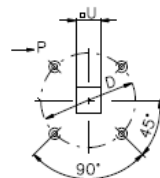

Dimensions — Electric Part-Turn Actuator SP 0

Model: SP 0

*) Platí pre ES s elektronickým vysielateľom
(Valid for EA with electronic transmitter)

P

P

TVARA
(SHAPE A)

TVAR B
(SHAPE B)

TVARA
(SHAPE A)

TVAR B
(SHAPE B)

F 03	Ø36	Ø25	9
F 04	Ø42	Ø30	11
Príruba / Flange / ISO 5211	D	d	U

F 03	Ø36	Ø25
F 04	Ø42	Ø30
Príruba / Flange / ISO 5211	D	d

TV 160