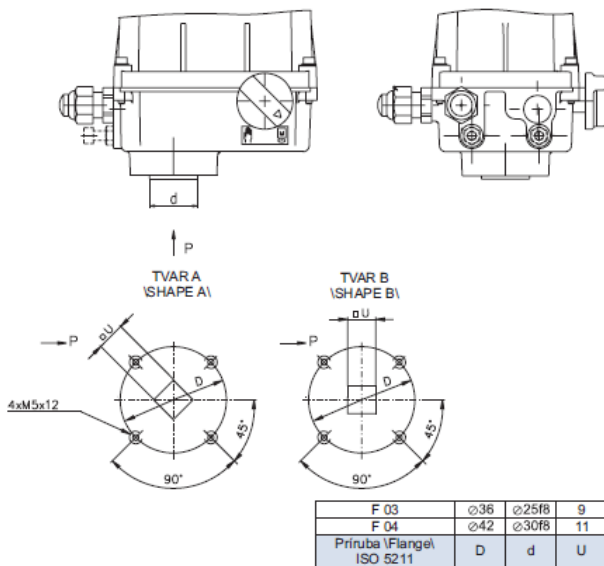

Dimensions — Electric Part-Turn Actuator SPR 0

Model: SPR 0

*) Platí pre ES SP 0 s prevodníkom a pre ES SPR 0 s regulátorom
(Valid for SP 0 with converter and SPR 0 with positioner)

*) Platí pre ES SP 0 s prevodníkom a pre ES SPR 0 s regulátorom
(Valid for SP 0 with converter and SPR 0 with positioner)