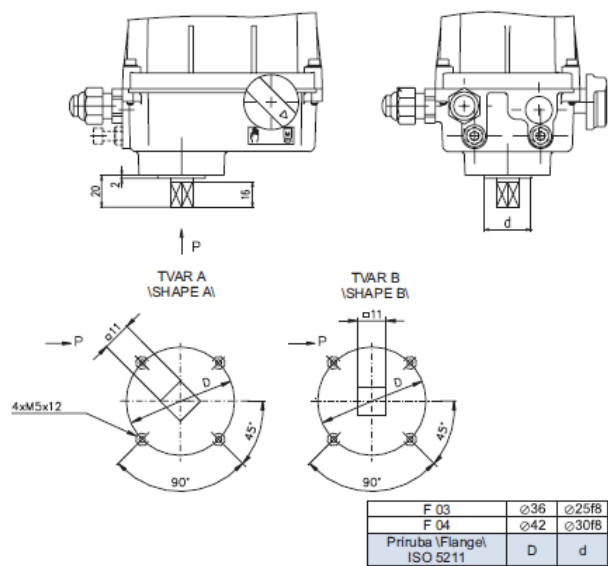

Dimensions — Electric Part-Turn Actuator SPR 0

Model: SPR 0

*) Platí pre ES SP 0 s prevodníkom a pre ES SPR 0 s regulátorom
(Valid for SP 0 with converter and SPR 0 with positioner)

*) Platí pre ES SP 0 s prevodníkom a pre ES SPR 0 s regulátorom
(Valid for SP 0 with converter and SPR 0 with positioner)