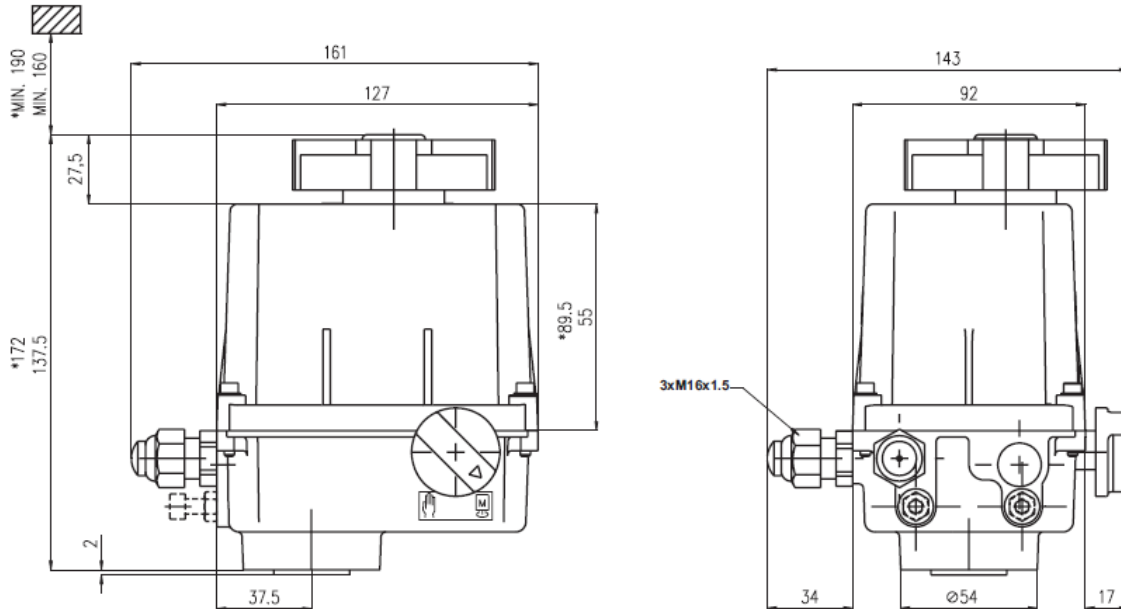

Dimensions — Electric Part-Turn Actuator SPR 0

Model: SPR 0

*) Platí pre ES SP 0 s prevodníkom a pre ES SPR 0 s regulátorom
(Valid for SP 0 with converter and SPR 0 with positioner)

*) Platí pre ES SP 0 s prevodníkom a pre ES SPR 0 s regulátorom
(Valid for SP 0 with converter and SPR 0 with positioner)