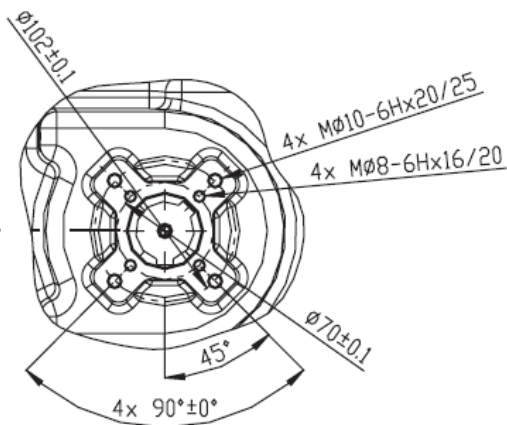

Dimensions — Electric Part-Turn Actuator SPR 3

Model: SPR 3

Tvar pripojovacieho dielca \Coupling shape\

D-xx (Axx)		L-xx (Bxx)		H-xx (Cxx)			V-xx (Dxx)							
ISO	Regada	Rozmer (Dimension)	ISO	Regada	Rozmer (Dimension)	ISO	Regada	Rozmer (Dimension)	ISO	Regada	Rozmer (Dimension)	ISO	Regada	Rozmer (Dimension)
D-xx	Axx	U	L-xx	Bxx	U	H-xx	Cxx	U	V	V-xx	Dxx	W	Z	X
D-17	A02	17	L-17	B02	17	H-17	C04	17	25	V-28	D05	28.0	30.9	8.0
D-22	A03	22	L-22	B03	22	H-13	C05	13	19	V-42	D06	42.0	45.1	12.0
						H-22	C06	22	32	V-45.4	D07	45.4	48.8	10.0