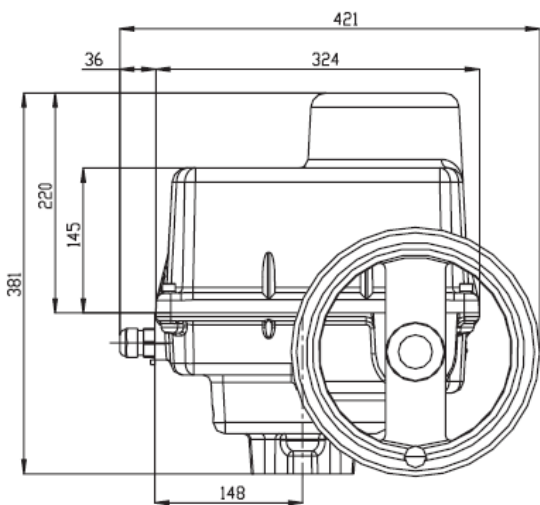

Dimensions — Electric Part-Turn Actuator SPR 3

Model: SPR 3

Tvar pripojovacieho dielca \Coupling shape\

D-xx (Axx)		L-xx (Bxx)		H-xx (Cxx)			V-xx (Dxx)							
ISO	Regada	Rozmer (Dimension)	ISO	Regada	Rozmer (Dimension)	ISO	Regada	Rozmer (Dimension)	ISO	Regada	Rozmer (Dimension)	ISO	Regada	Rozmer (Dimension)
D-xx	Axx	U	L-xx	Bxx	U	H-xx	Cxx	U	V	V-xx	Dxx	W	Z	X
D-17	A02	17	L-17	B02	17	H-17	C04	17	25	V-28	D05	28.0	30.9	8.0
D-22	A03	22	L-22	B03	22	H-13	C05	13	19	V-42	D06	42.0	45.1	12.0
						H-22	C06	22	32	V-45.4	D07	45.4	48.8	10.0