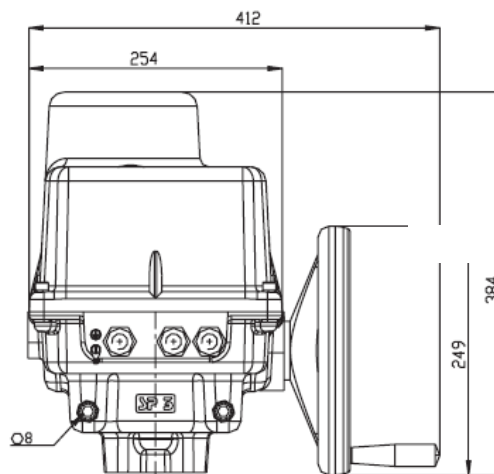

Dimensions — Electric Part-Turn Actuator SPR 3

Model: SPR 3

Tvar pripojovacieho dielca \Coupling shape\

D-xx (Axx)		L-xx (Bxx)		H-xx (Cxx)			V-xx (Dxx)							
ISO	Regada	Rozmer (Dimension)	ISO	Regada	Rozmer (Dimension)	ISO	Regada	Rozmer (Dimension)	ISO	Regada	Rozmer (Dimension)	ISO	Regada	Rozmer (Dimension)
D-xx	Axx	U	L-xx	Bxx	U	H-xx	Cxx	U	V	V-xx	Dxx	W	Z	X
D-17	A02	17	L-17	B02	17	H-17	C04	17	25	V-28	D05	28.0	30.9	8.0
D-22	A03	22	L-22	B03	22	H-13	C05	13	19	V-42	D06	42.0	45.1	12.0
						H-22	C06	22	32	V-45.4	D07	45.4	48.8	10.0